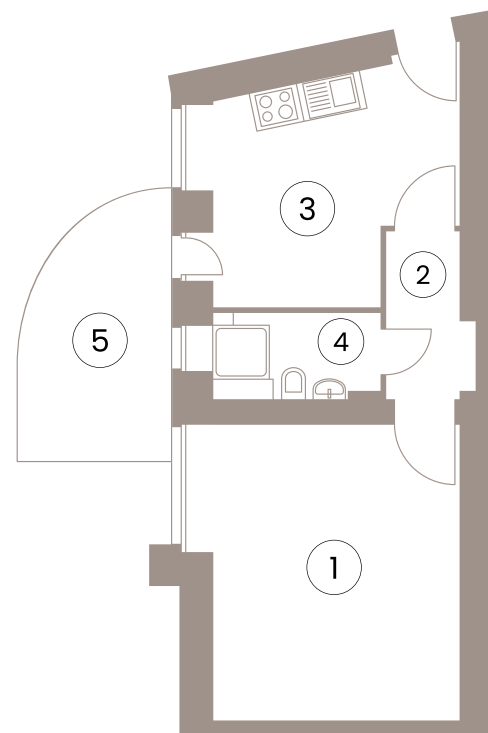

Nº 03

EG.

Obergeschoss
th Floor

1

Zimmer
Rooms

43,24

Wohnfläche
Living space

Grundrisse beruhen auf Bestandsplänen.
Alle Angaben ohne Gewähr.

Floor plans are based on existing plans.
All figures without guarantee.

guentzel32.de

GÜNTZEL 32

Wohnung 03
Erdgeschoss

Güntzelstr. 32
10717 Berlin - Wilmersdorf

1	Zimmer 1	18,63 qm
2	Flur	3,33 qm
3	Küche	13,41 qm
4	Bad	3,50 qm
5	Terrasse (50% v. 8,75)	4,37 qm