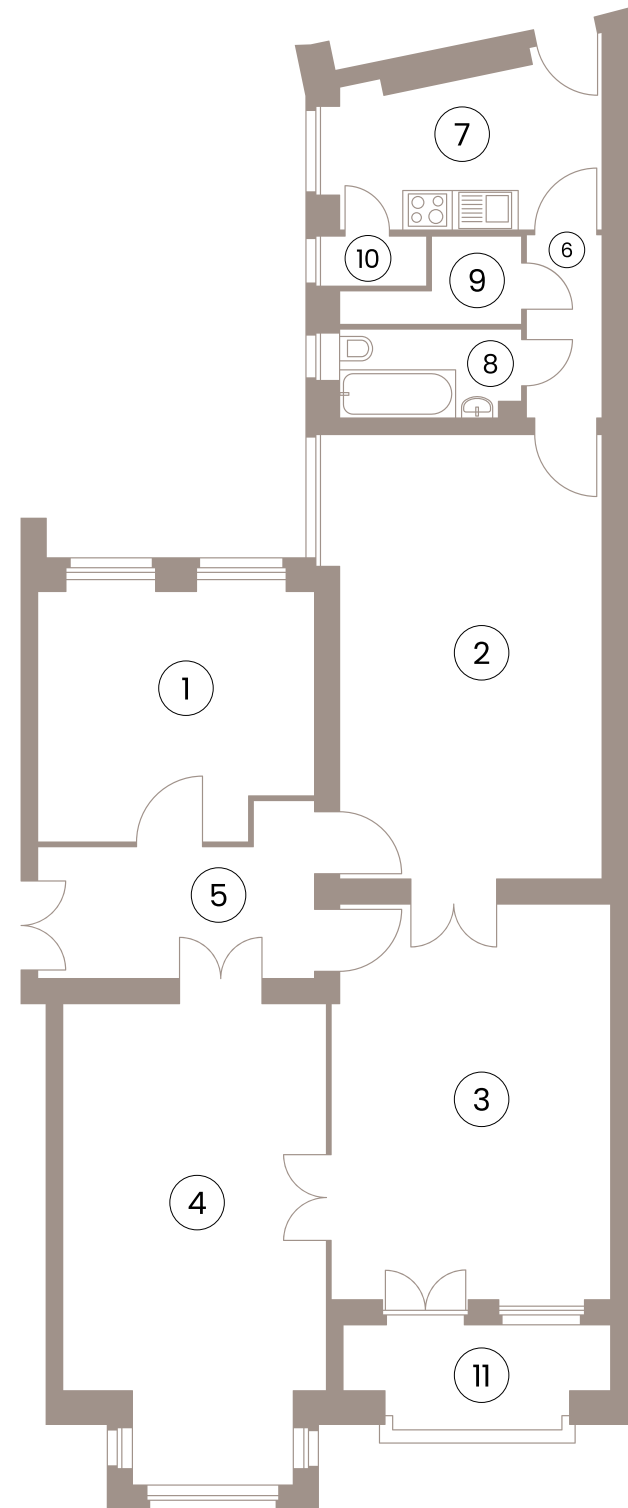

Nº 05

GÜNTZEL 32

Wohnung 05
1. Obergeschoss

Güntzelstr. 32
10717 Berlin - Wilmersdorf

1.
Obergeschoss
1st Floor

4
Zimmer
Rooms

127,94
Wohnfläche
Living space

1	Zimmer 1	15,75 qm
2	Zimmer 2	27,41 qm
3	Zimmer 3	25,24 qm
4	Zimmer 4	26,97 qm
5	Flur 1	9,05 qm
6	Flur 2	3,20 qm
7	Küche	10,08 qm
8	Bad	3,64 qm
9	AR 1	2,54 qm
10	AR 2	1,22 qm
11	Loggia (50% v. 5,67)	2,84 qm

Gesamt 127,94 qm

Grundrisse beruhen auf Bestandsplänen.
Alle Angaben ohne Gewähr.

Floor plans are based on existing plans.
All figures without guarantee.

guentzel32.de

spreewater

info@spreewater.de | +49 30 832 354 12 | spreewater.de