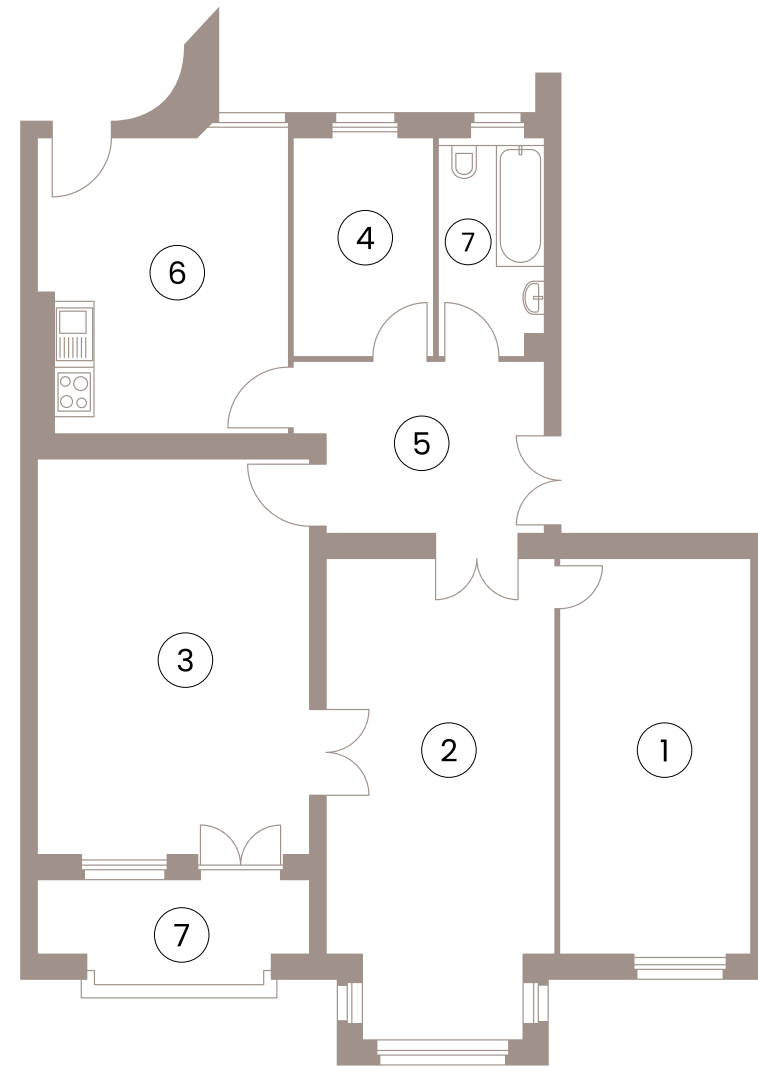

Nº 08

3.

Obergeschoss
th Floor

4

Zimmer
Rooms

107,52

Wohnfläche
Living space

Grundrisse beruhen auf Bestandsplänen.
Alle Angaben ohne Gewähr.

Floor plans are based on existing plans.
All figures without guarantee.

guentzel32.de

GÜNTZEL 32

Wohnung 08
3. Obergeschoss

Güntzelstr. 32
10717 Berlin - Wilmersdorf

1	Zimmer 1	17,40 qm
2	Zimmer 2	23,99 qm
3	Zimmer 3	24,78 qm
4	Zimmer 4	7,07 qm
5	Flur	9,19 qm
6	Küche	16,76 qm
7	Bad	5,91 qm
8	Loggia (50% v. 5,91)	2,96 qm