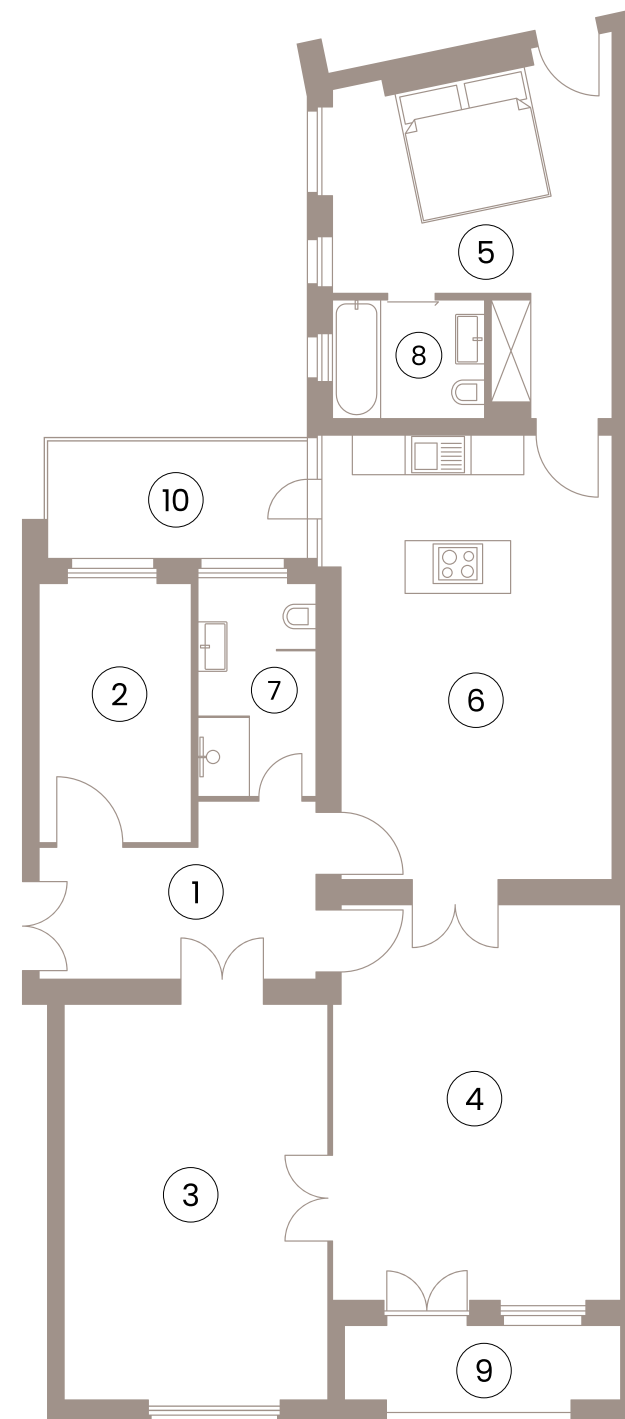

Wohnung 11
4. Obergeschoss

Güntzelstr. 32
10717 Berlin - Wilmersdorf

4.

Obergeschoss
th Floor

4

Zimmer
Rooms

130,72

Wohnfläche
Living space

1	Flur	9,65 qm
2	Zimmer 1	9,07 qm
3	Zimmer 2	24,00 qm
4	Zimmer 3	26,02 qm
5	Zimmer 4	17,66 qm
6	Wohnküche	28,29 qm
7	Gaste WC	5,78 qm
8	Bad	4,15 qm
9	Loggia 1 (50% v. 5,27)	2,64 qm
10	Balkon (50% v. 6,93)	3,47 qm

Gesamt 130,72 qm

Grundrisse beruhen auf Bestandsplänen.
Alle Angaben ohne Gewähr.

Floor plans are based on existing plans.
All figures without guarantee.