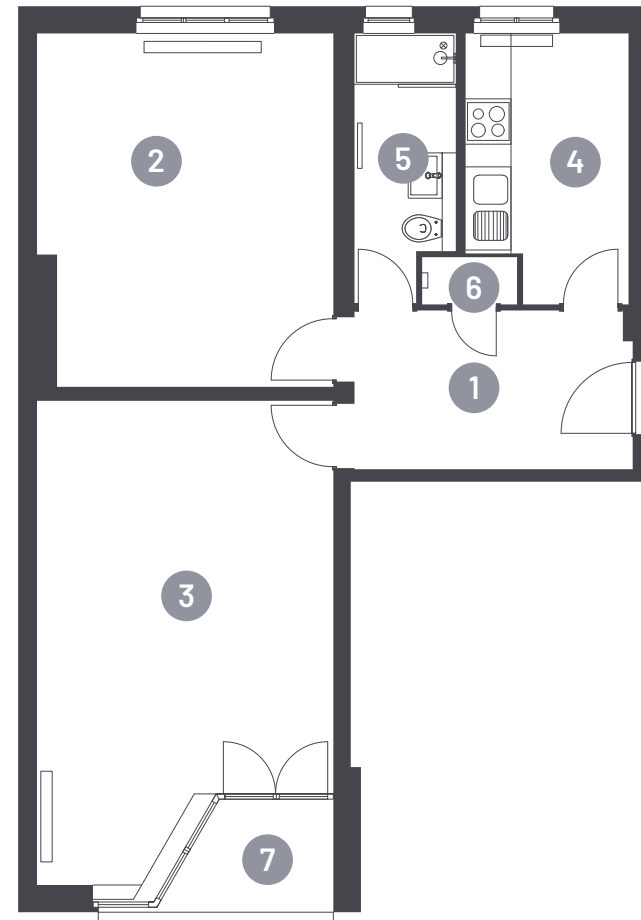

Nº 04

2. OG links

Obergeschoss
Floor

2

Zimmer
Rooms

63,9 m²

Wohnfläche
Living space

Grundrisse beruhen auf Bestandsplänen.
Alle Angaben ohne Gewähr.

Floor plans are based on existing plans.
All figures without guarantee.

spreewater.de/leven

LEVEN
STEGLITZ

Wohnung 04

Lenbachstrasse 11,
12157 Berlin

1	Flur	8,2 m ²
2	Schlafen	18 m ²
3	Wohnen	23 m ²
4	Küche	8 m ²
5	Bad	4,5 m ²
6	AR	0,8 m ²
7	Loggia (50% v. 2,6)	1,3 m ²