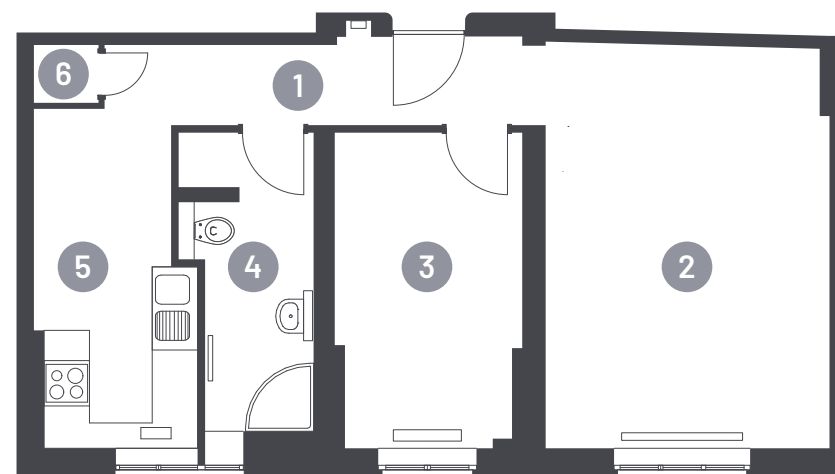

## 2. OG mitte

Obergeschoss  
Floor

2

Zimmer  
Rooms

52,8 m<sup>2</sup>

Wohnfläche  
Living space

Grundrisse beruhen auf Bestandsplänen.  
Alle Angaben ohne Gewähr.

Floor plans are based on existing plans.  
All figures without guarantee.

[spreewater.de/leven](https://spreewater.de/leven)

**LEVEN**  
STEGLITZ

Wohnung 05

Lenbachstrasse 11,  
12157 Berlin

1	Flur	7 m <sup>2</sup>
2	Wohnen	20 m <sup>2</sup>
3	Schlafen	10 m <sup>2</sup>
4	Bad	6 m <sup>2</sup>
5	Küche	9 m <sup>2</sup>
6	AR	0,8 m <sup>2</sup>