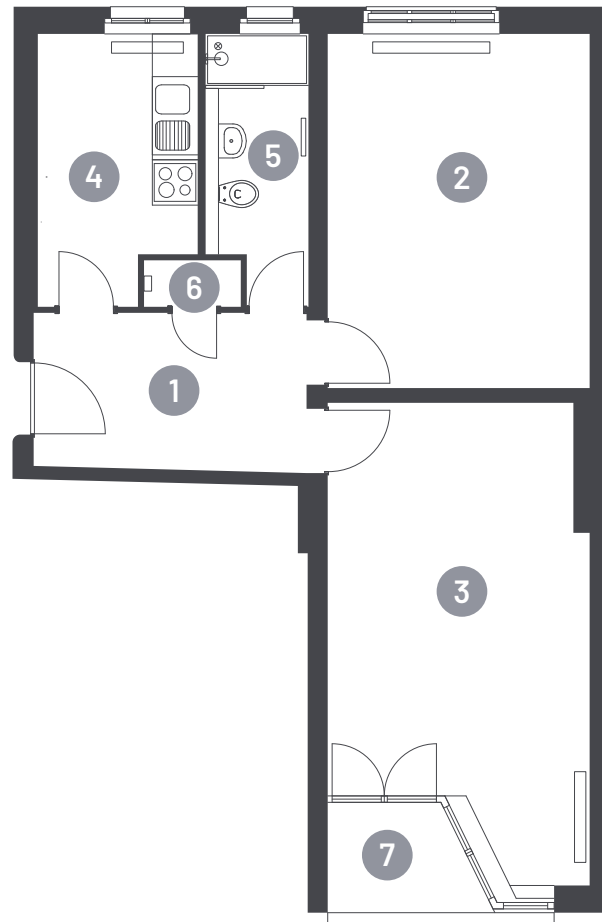

Nº 06

2. OG rechts

Obergeschoss
Floor

2

Zimmer
Rooms

59,6 m²

Wohnfläche
Living space

Grundrisse beruhen auf Bestandsplänen.
Alle Angaben ohne Gewähr.

Floor plans are based on existing plans.
All figures without guarantee.

spreewater.de/leven

LEVEN
STEGLITZ

Wohnung 06

Lenbachstrasse 11,
12157 Berlin

1	Flur	8 m ²
2	Schlafen	16 m ²
3	Wohnen	21 m ²
4	Küche	7,8 m ²
5	Bad	4,5 m ²
6	AR	1 m ²
7	Loggia (50% v. 2,6)	1,3 m ²