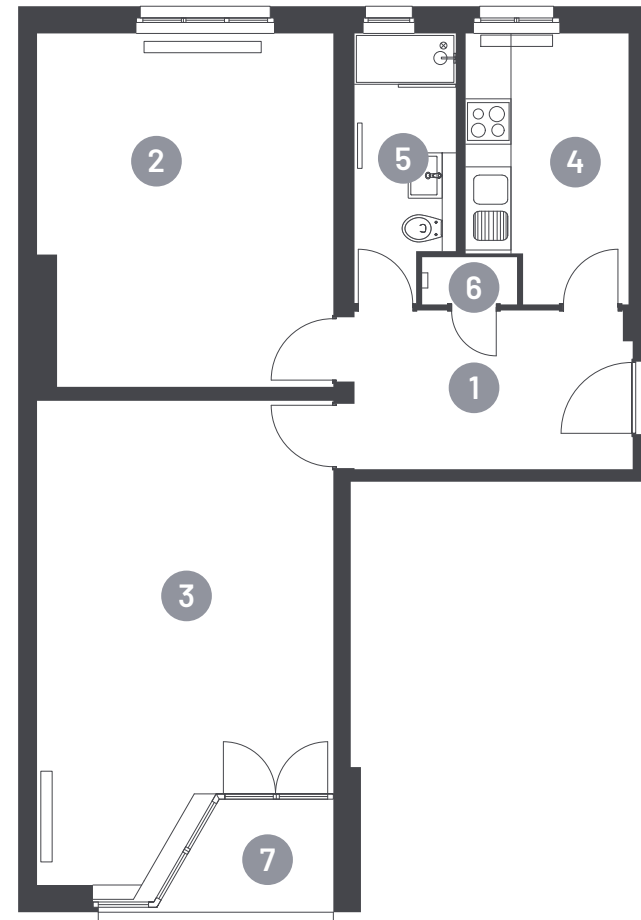

Nº 07

3. OG links

Obergeschoss
Floor

2

Zimmer
Rooms

63,9 m²

Wohnfläche
Living space

Grundrisse beruhen auf Bestandsplänen.
Alle Angaben ohne Gewähr.

Floor plans are based on existing plans.
All figures without guarantee.

spreewater.de/leven

LEVEN
STEGLITZ

Wohnung 07

Lenbachstrasse 11,
12157 Berlin

1	Flur	8,2 m ²
2	Schlafen	18 m ²
3	Wohnen	23 m ²
4	Küche	8 m ²
5	Bad	4,5 m ²
6	AR	0,8 m ²
7	Loggia (50% v. 2,6)	1,3 m ²