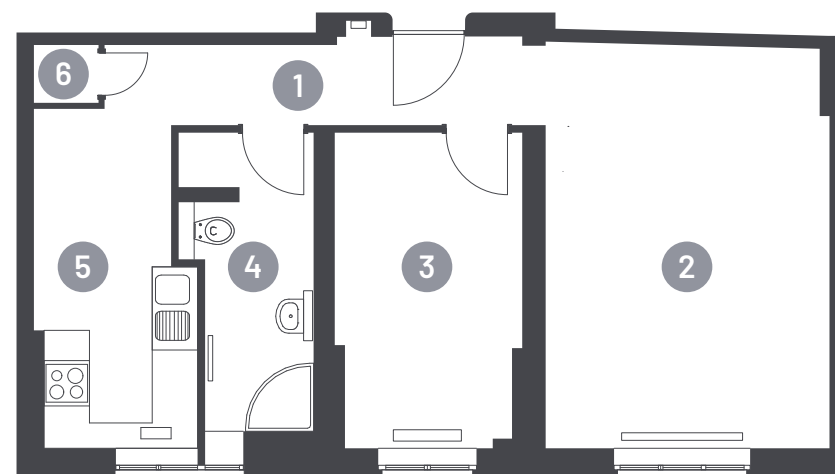

## 3. OG mitte

Obergeschoss  
Floor

2

Zimmer  
Rooms

52,8 m<sup>2</sup>

Wohnfläche  
Living space

Grundrisse beruhen auf Bestandsplänen.  
Alle Angaben ohne Gewähr.

Floor plans are based on existing plans.  
All figures without guarantee.

[spreewater.de/leven](https://spreewater.de/leven)

Wohnung 08

Lenbachstrasse 11,  
12157 Berlin

1	Flur	7 m <sup>2</sup>
2	Wohnen	20 m <sup>2</sup>
3	Schlafen	10 m <sup>2</sup>
4	Bad	6 m <sup>2</sup>
5	Küche	9 m <sup>2</sup>
6	AR	0,8 m <sup>2</sup>