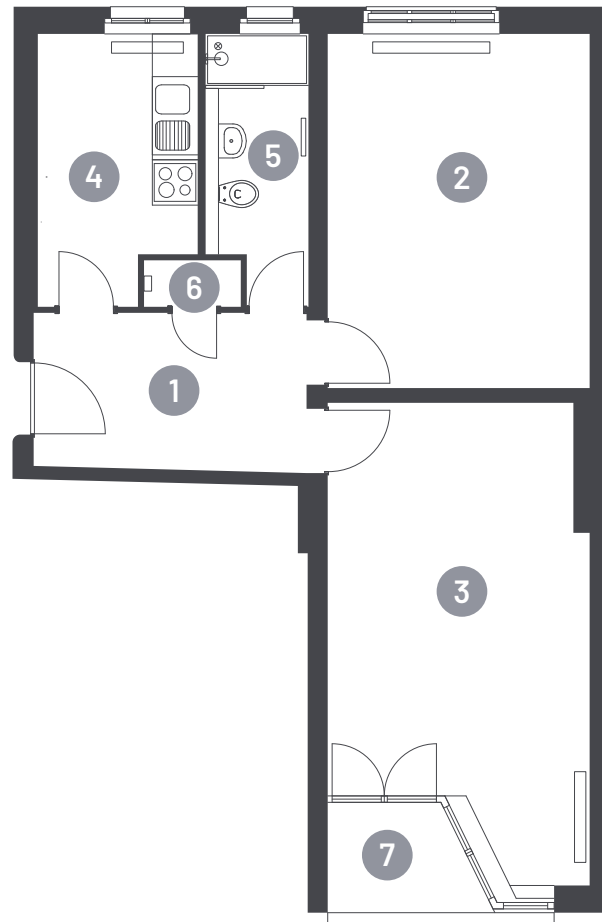

## 3. OG rechts

Obergeschoss  
Floor

2

Zimmer  
Rooms

59,6 m<sup>2</sup>

Wohnfläche  
Living space

Grundrisse beruhen auf Bestandsplänen.  
Alle Angaben ohne Gewähr.

Floor plans are based on existing plans.  
All figures without guarantee.

[spreewater.de/leven](https://spreewater.de/leven)

**LEVEN**  
STEGLITZ

Wohnung 09

Lenbachstrasse 11,  
12157 Berlin

1	Flur	8 m <sup>2</sup>
2	Schlafen	16 m <sup>2</sup>
3	Wohnen	21 m <sup>2</sup>
4	Küche	7,8 m <sup>2</sup>
5	Bad	4,5 m <sup>2</sup>
6	AR	1 m <sup>2</sup>
7	Loggia (50% v. 2,6)	1,3 m <sup>2</sup>