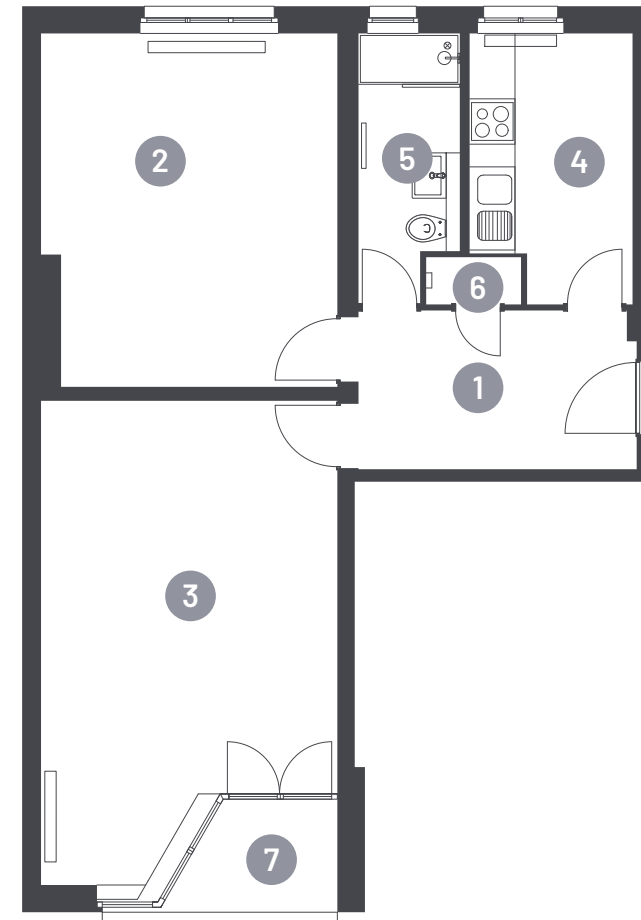

Nº 10

Wohnung 10

## 4. OG links

Obergeschoss  
Floor

2

Zimmer  
Rooms

63,9 m<sup>2</sup>

Wohnfläche  
Living space

Lenbachstrasse 11,  
12157 Berlin

1	Flur	8,2 m <sup>2</sup>
2	Schlafen	18 m <sup>2</sup>
3	Wohnen	23 m <sup>2</sup>
4	Küche	8 m <sup>2</sup>
5	Bad	4,5 m <sup>2</sup>
6	AR	0,8 m <sup>2</sup>
7	Loggia (50% v. 2,6)	1,3 m <sup>2</sup>

Gesamt 63,9 m<sup>2</sup>

Grundrisse beruhen auf Bestandsplänen.  
Alle Angaben ohne Gewähr.

Floor plans are based on existing plans.  
All figures without guarantee.

[spreewater.de/leven](https://spreewater.de/leven)