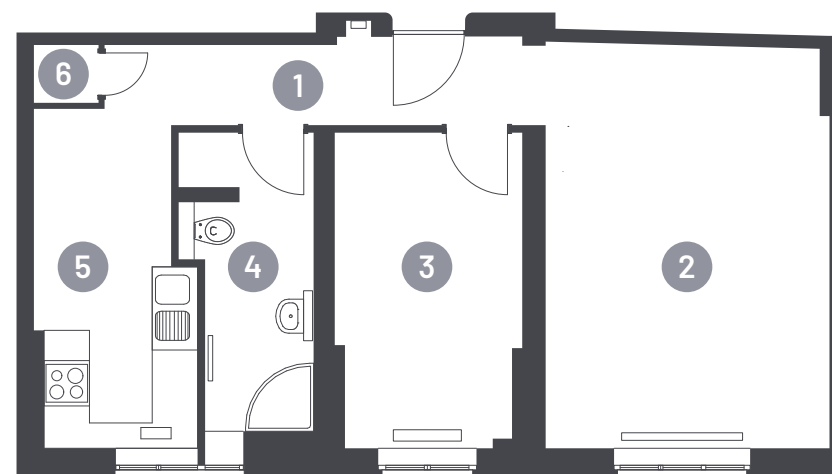

Nº 11

4. OG mitte

Obergeschoss
Floor

2

Zimmer
Rooms

52,8 m²

Wohnfläche
Living space

Grundrisse beruhen auf Bestandsplänen.
Alle Angaben ohne Gewähr.

Floor plans are based on existing plans.
All figures without guarantee.

spreewater.de/leven

Wohnung 11

Lenbachstrasse 11,
12157 Berlin

1	Flur	7 m ²
2	Wohnen	20 m ²
3	Schlafen	10 m ²
4	Bad	6 m ²
5	Küche	9 m ²
6	AR	0,8 m ²