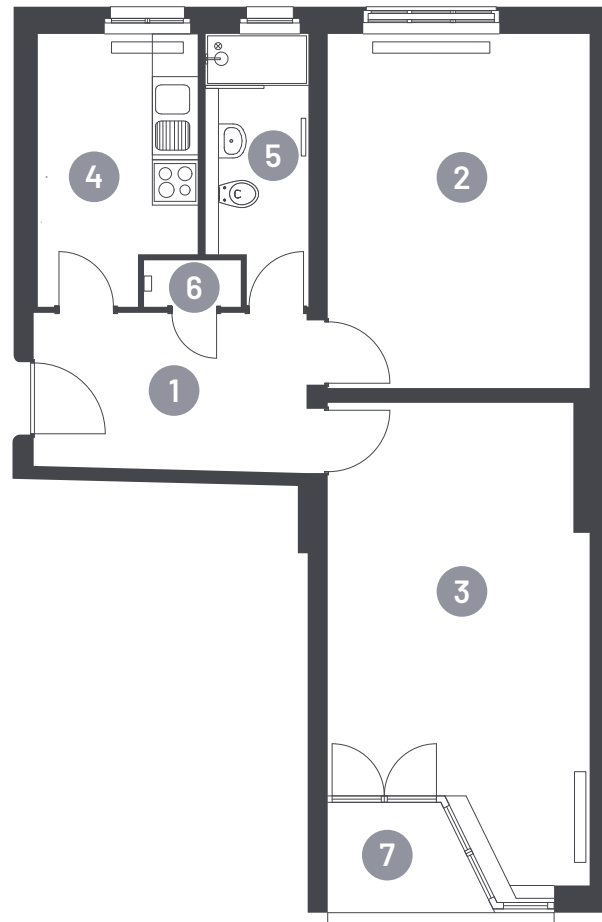

## 4. OG rechts

Obergeschoss  
Floor

2

Zimmer  
Rooms

59,6 m<sup>2</sup>

Wohnfläche  
Living space

Grundrisse beruhen auf Bestandsplänen.  
Alle Angaben ohne Gewähr.

Floor plans are based on existing plans.  
All figures without guarantee.

[spreewater.de/leven](https://spreewater.de/leven)

**LEVEN**  
STEGLITZ

Wohnung 12

Lenbachstrasse 11,  
12157 Berlin

1	Flur	8 m <sup>2</sup>
2	Schlafen	16 m <sup>2</sup>
3	Wohnen	21 m <sup>2</sup>
4	Küche	7,8 m <sup>2</sup>
5	Bad	4,5 m <sup>2</sup>
6	AR	1 m <sup>2</sup>
7	Loggia (50% v. 2,6)	1,3 m <sup>2</sup>