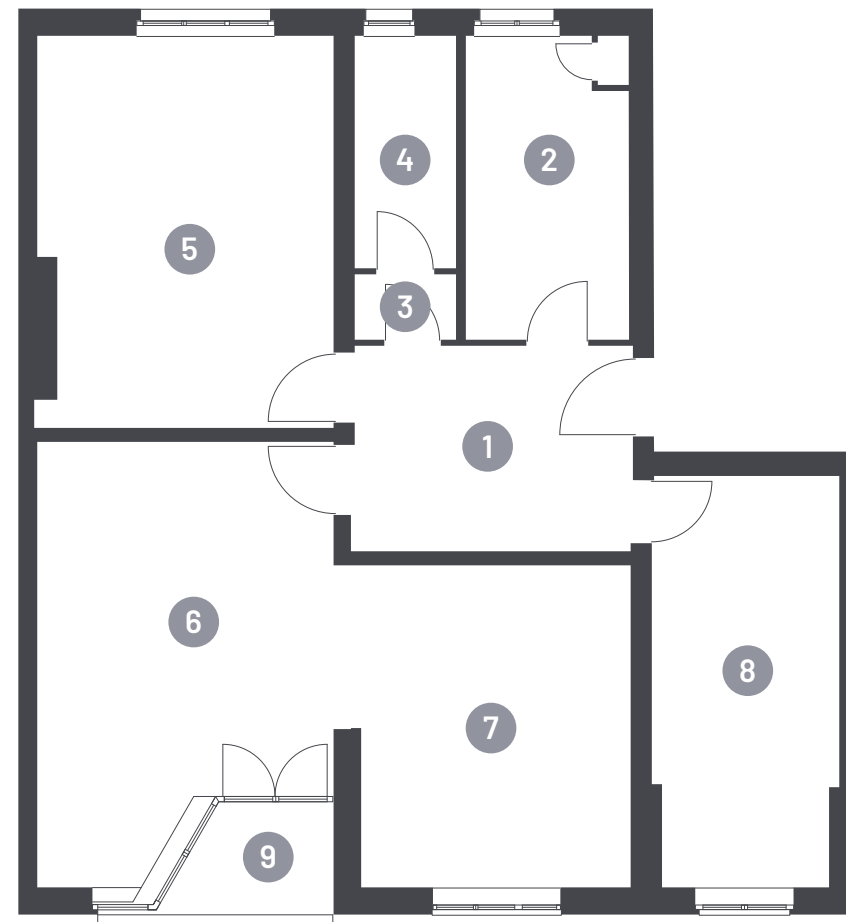

Nº 02

1. OG links

Obergeschoss
Floor

4

Zimmer
Rooms

95 m²

Wohnfläche
Living space

Grundrisse beruhen auf Bestandsplänen.
Alle Angaben ohne Gewähr.

Floor plans are based on existing plans.
All figures without guarantee.

spreewater.de/leven

LEVEN
STEGLITZ

Wohnung 02

Lenbachstrasse 11,
12157 Berlin

- 1 Flur
- 2 Küche
- 3 Vorraum
- 4 Bad
- 5 Schlafzimmer
- 6 Wohnzimmer
- 7 Esszimmer
- 8 Arbeitszimmer
- 9 Loggia