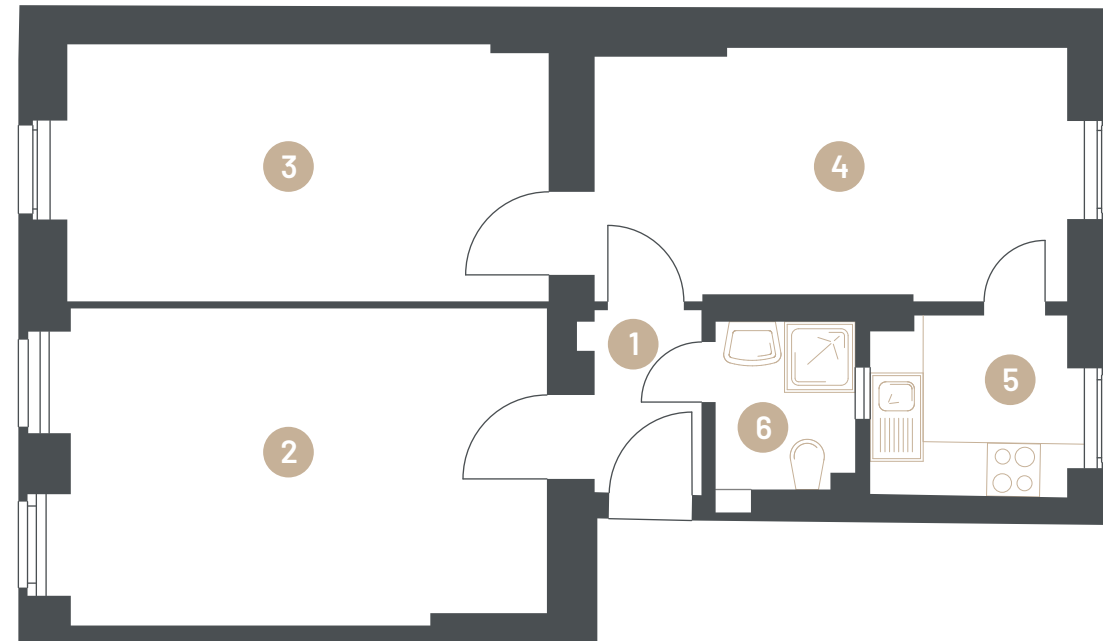

Nº 03

1. OG

Obergeschoss

Floor

3

Zimmer

Rooms

61,7 m²

Wohnfläche

Living space

VH

GH

COURT

URBAN - BERLIN

Vorderhaus - Wohnung 03

Gerichtstraße 7,
13347 Berlin

1	Flur	2,6 m ²
2	Raum 1	19,8 m ²
3	Raum 3	16,2 m ²
4	Raum 2	15,3 m ²
5	Küche	4,7 m ²
6	Bad	3,1 m ²

Gesamt 61,7 m²

spreewater.de/court7

Grundrisse beruhen auf Bestandsplänen. Alle Angaben ohne Gewähr.
Floor plans are based on existing plans. All figures without guarantee.