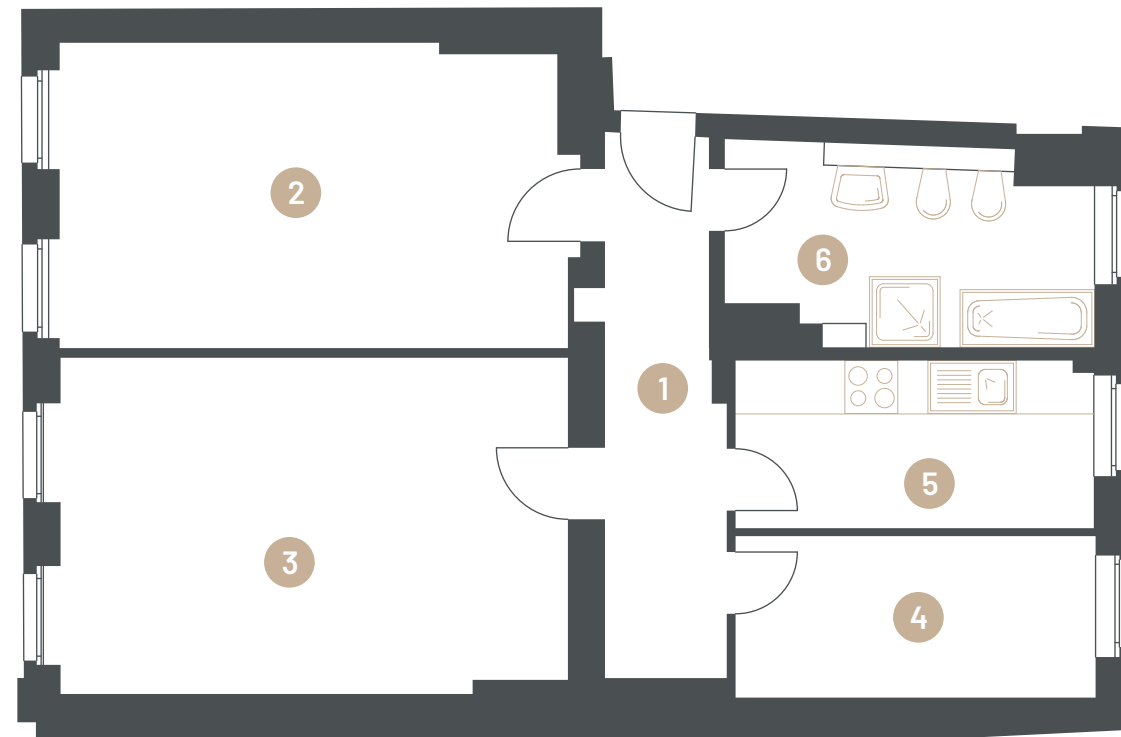

Nº 08

3. OG

Obergeschoss  
Floor

3

Zimmer  
Rooms

74,4 m<sup>2</sup>

Wohnfläche  
Living space

VH

GH

COURT 7  
URBAN - BERLIN

Vorderhaus - Wohnung 08

Gerichtstraße 7,  
13347 Berlin

1	Flur	8,1 m <sup>2</sup>
2	Raum 1	20,1 m <sup>2</sup>
3	Raum 2	22,2 m <sup>2</sup>
4	Raum 3	7,5 m <sup>2</sup>
5	Küche	7,7 m <sup>2</sup>
6	Bad	8,8 m <sup>2</sup>

Gesamt 74,4 m<sup>2</sup>

[spreewater.de/court7](https://spreewater.de/court7)

Grundrisse beruhen auf Bestandsplänen. Alle Angaben ohne Gewähr.  
Floor plans are based on existing plans. All figures without guarantee.