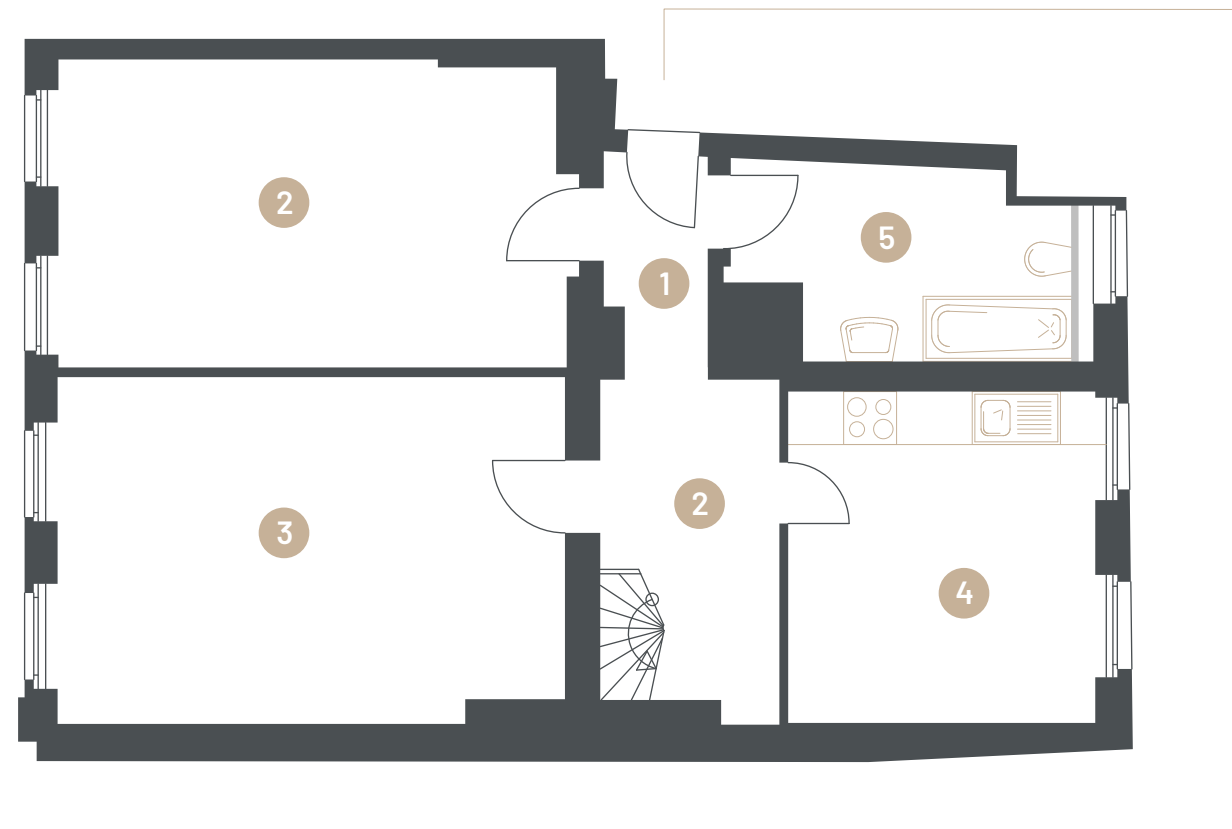

## 4. OG + DG

Obergeschoss +  
Dachgeschoss

Floor

4

Zimmer

Rooms

127,3 m<sup>2</sup>

Wohnfläche

Living space

VH

GH

COURT 7  
URBAN - BERLIN

Vorderhaus - Wohnung 10

Gerichtstraße 7,  
13347 Berlin

1	Flur	9,4 m <sup>2</sup>
2	Raum 1	20,3 m <sup>2</sup>
3	Raum 2	22,6 m <sup>2</sup>
4	Küche	13,4 m <sup>2</sup>
5	Bad	8,1 m <sup>2</sup>
6	Raum 3	46,5 m <sup>2</sup>
7	Bad	4,6 m <sup>2</sup>
8	Terrasse (50% v. 4,8)	2,4 m <sup>2</sup>

Gesamt 127,3 m<sup>2</sup>

[spreewater.de/court7](https://spreewater.de/court7)

Grundrisse beruhen auf Bestandsplänen. Alle Angaben ohne Gewähr.  
Floor plans are based on existing plans. All figures without guarantee.