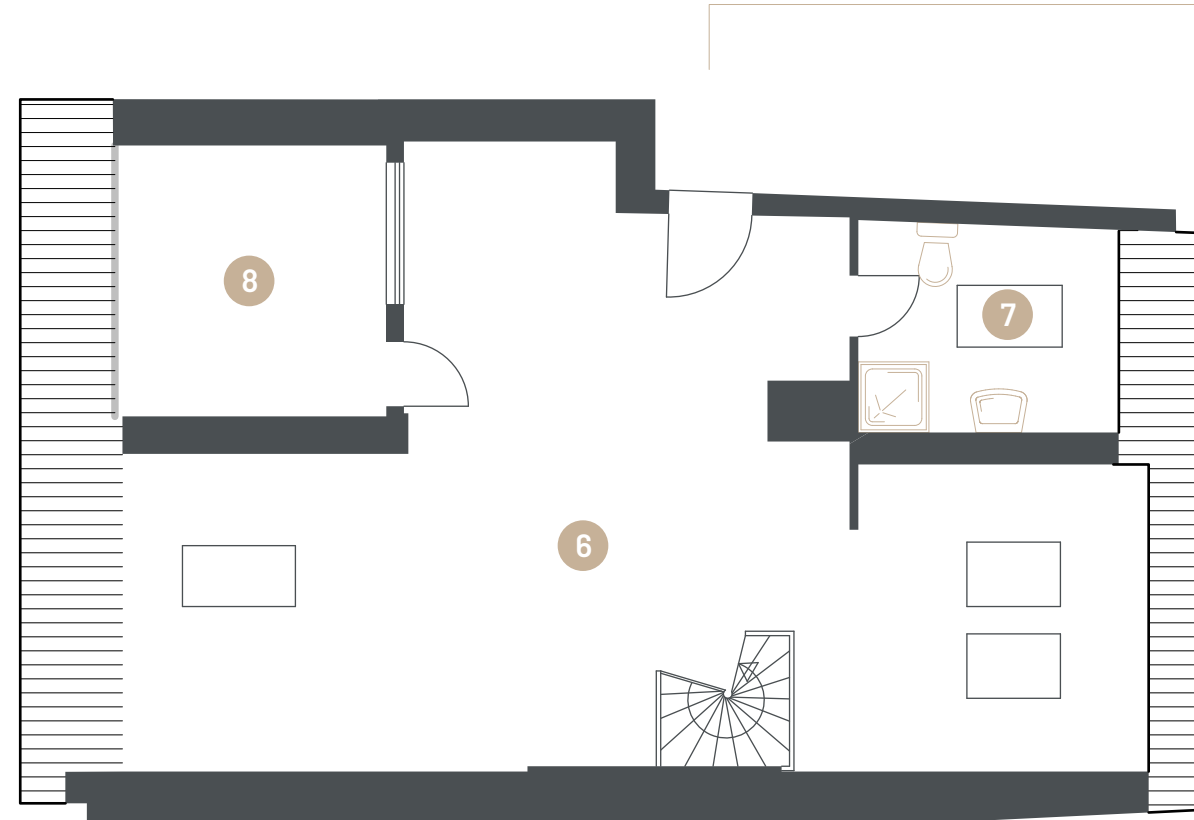

## 4. OG + DG

Obergeschoss +  
Dachgeschoss

Floor

4

Zimmer

Rooms

127,3 m<sup>2</sup>

Wohnfläche

Living space

VH

GH

COURT 7  
URBAN - BERLIN

Vorderhaus - Wohnung 10

Gerichtstraße 7,  
13347 Berlin

1	Flur	9,4 m <sup>2</sup>
2	Raum 1	20,3 m <sup>2</sup>
3	Raum 2	22,6 m <sup>2</sup>
4	Küche	13,4 m <sup>2</sup>
5	Bad	8,1 m <sup>2</sup>
6	Raum 3	46,5 m <sup>2</sup>
7	Bad	4,6 m <sup>2</sup>
8	Terrasse (50% v. 4,8)	2,4 m <sup>2</sup>

Gesamt 127,3 m<sup>2</sup>

[spreewater.de/court7](https://spreewater.de/court7)

Grundrisse beruhen auf Bestandsplänen. Alle Angaben ohne Gewähr.  
Floor plans are based on existing plans. All figures without guarantee.