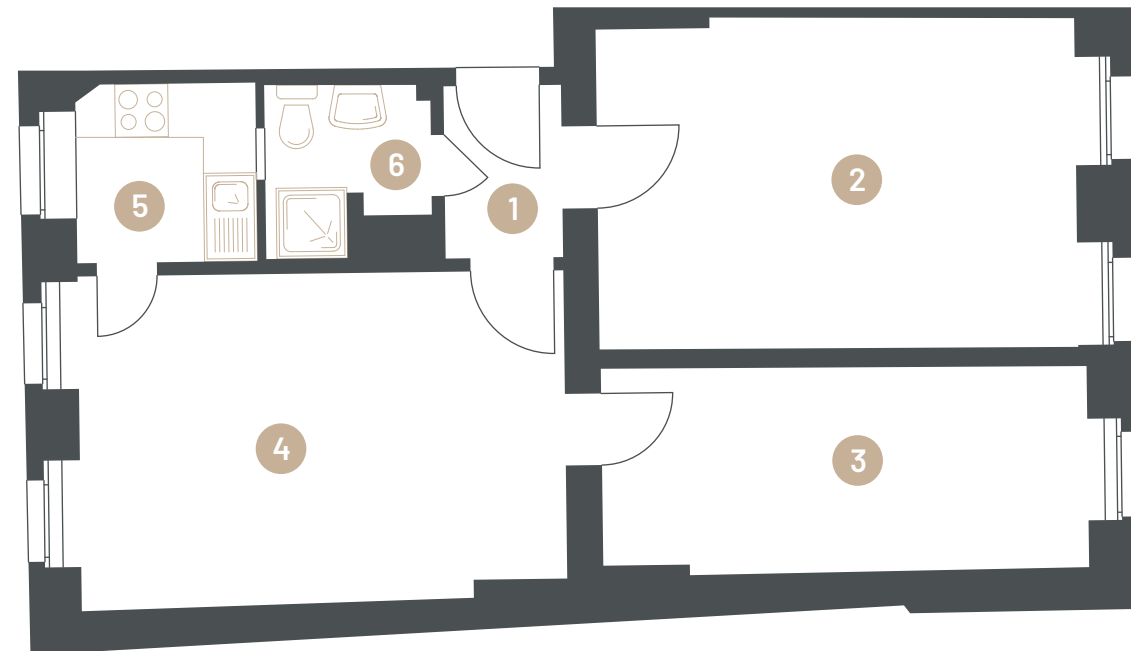

Nº 12

1. OG

Obergeschoss
Floor

3

Zimmer
Rooms

64,5 m²

Wohnfläche
Living space

COURT 7
URBAN - BERLIN

Gartenhaus - Wohnung 12

Gerichtstraße 7,
13347 Berlin

1	Flur	2,6 m ²
2	Raum 3	20,8 m ²
3	Raum 2	12,9 m ²
4	Raum 1	20,9 m ²
5	Küche	4,1 m ²
6	Bad	3,2 m ²

Gesamt 64,5 m²

 spreewater.de/court7

Grundrisse beruhen auf Bestandsplänen. Alle Angaben ohne Gewähr.
Floor plans are based on existing plans. All figures without guarantee.