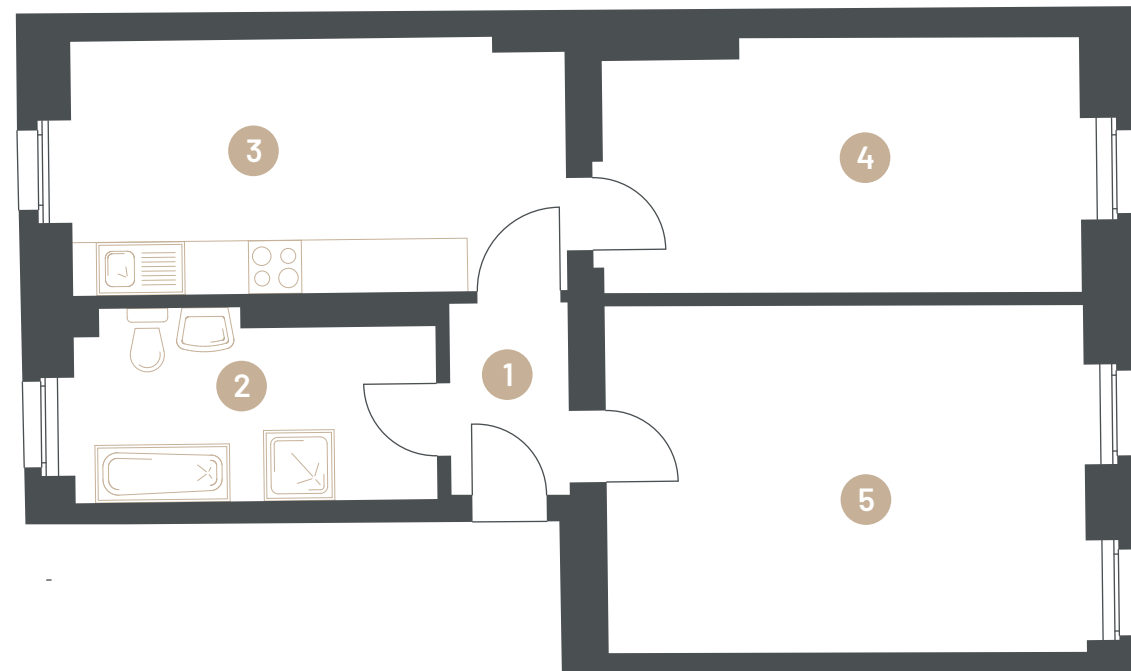

Nº 15

2. OG

Obergeschoss  
Floor

2

Zimmer  
Rooms

65,4 m<sup>2</sup>

Wohnfläche  
Living space

COURT 7  
URBAN - BERLIN

Gartenhaus - Wohnung 15

Gerichtstraße 7,  
13347 Berlin

1	Flur 1	3,0 m <sup>2</sup>
2	Bad	8,7 m <sup>2</sup>
3	Küche	16,3 m <sup>2</sup>
4	Raum 2	15,6 m <sup>2</sup>
5	Raum 1	21,8 m <sup>2</sup>

Gesamt 65,4 m<sup>2</sup>