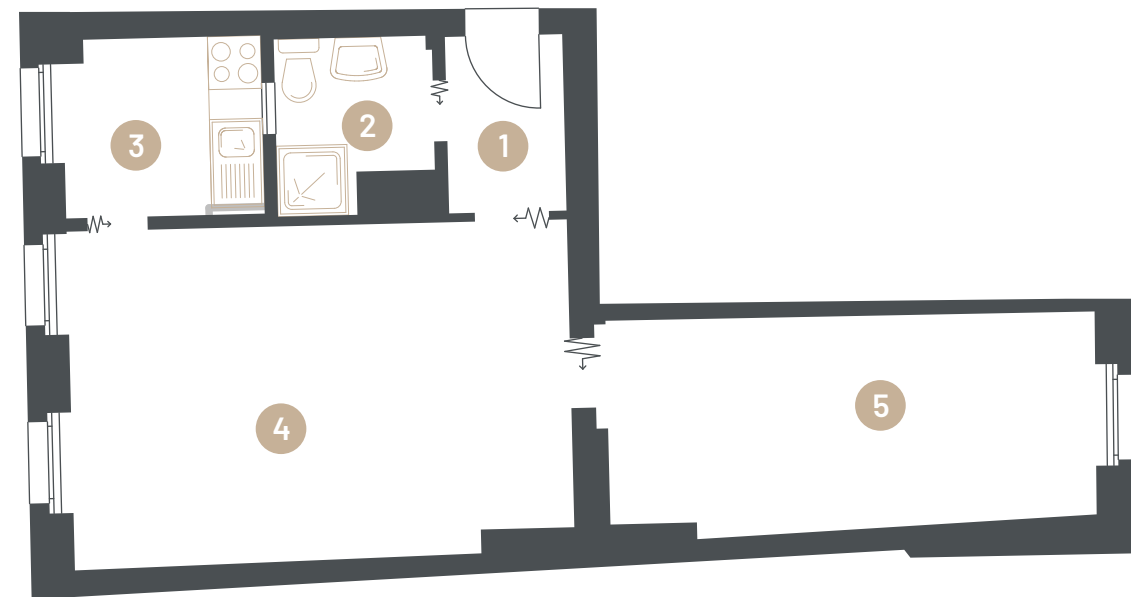

Nº 16

3. OG

Obergeschoss

Floor

2

Zimmer

Rooms

45,7 m²

Wohnfläche

Living space

VH

GH

COURT 7
URBAN - BERLIN

Gartenhaus - Wohnung 16

Gerichtstraße 7,
13347 Berlin

1	Flur	2,7 m ²
2	Bad	3,2 m ²
3	Küche	4,7 m ²
4	Raum 1	21,6 m ²
5	Raum 2	13,5 m ²

Gesamt 45,7 m²

spreewater.de/court7

Grundrisse beruhen auf Bestandsplänen. Alle Angaben ohne Gewähr.
Floor plans are based on existing plans. All figures without guarantee.

spreewater

sales@spreewater.de | +49 (0) 151 275 700 51 | spreewater.de