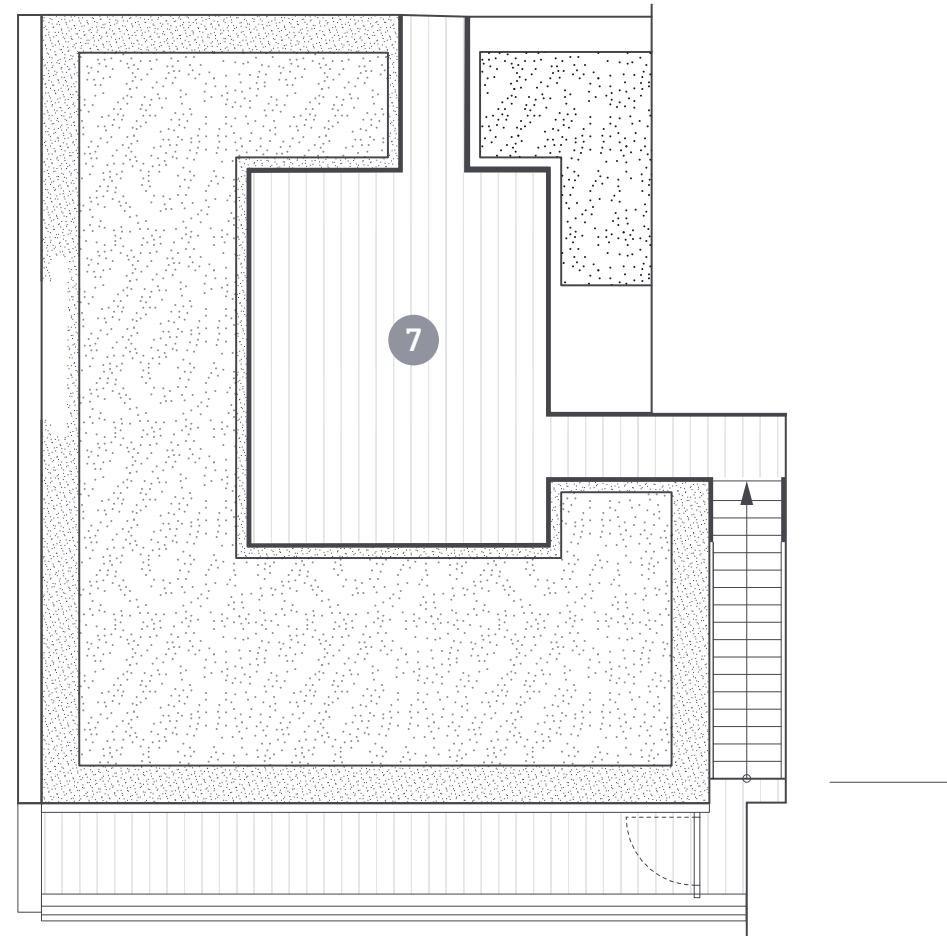

Nº 13

DG links

Dachgeschoss
Floor

2

Zimmer
Rooms

93,8 m²

Wohnfläche
Living space

Grundrisse beruhen auf Bestandsplänen.
Alle Angaben ohne Gewähr.

Floor plans are based on existing plans.
All figures without guarantee.

spreewater.de/leven

Wohnung 13

Lenbachstrasse 11,
12157 Berlin

1	Flur	4,5 m ²
2	Zimmer	18,3 m ²
3	Wohnküche	44,8 m ²
4	Bad	9,6 m ²
5	AR	1,1 m ²
6	Terrasse (50% v. 10,9)	5,5 m ²
7	Dachterrasse (50% v. 20)	10 m ²