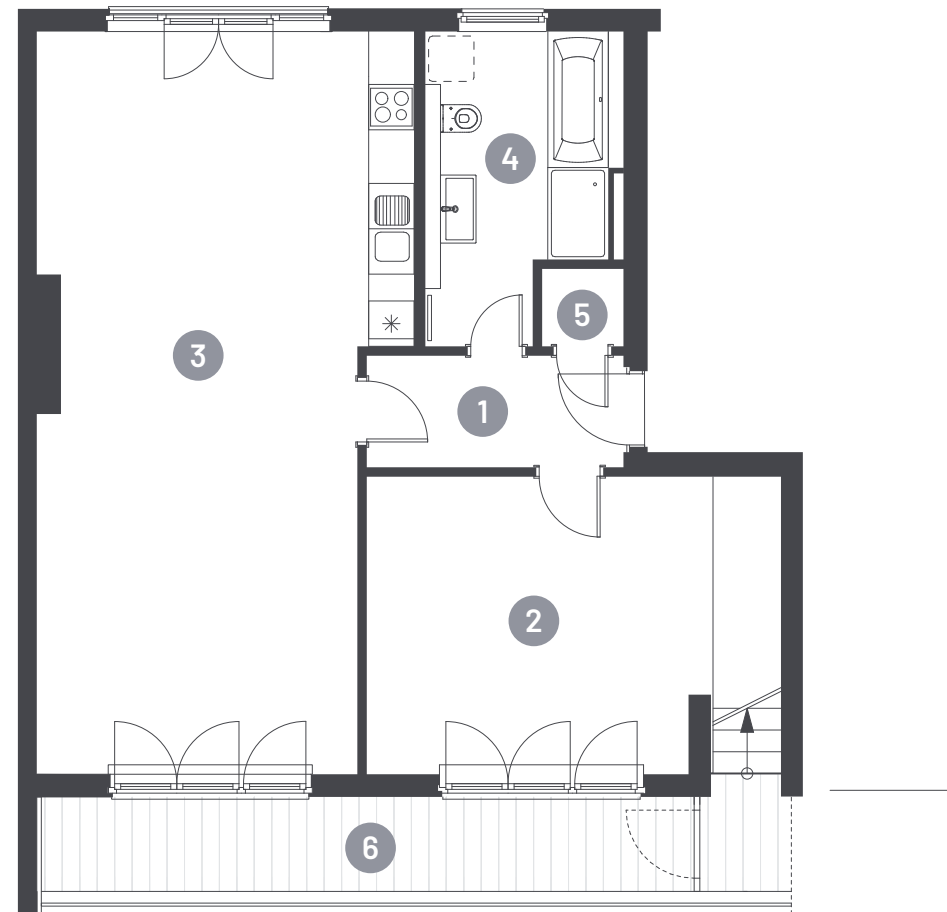

Nº 13

DG links

Dachgeschoss
Floor

2

Zimmer
Rooms

93,8 m²

Wohnfläche
Living space

Grundrisse beruhen auf Bestandsplänen.
Alle Angaben ohne Gewähr.

Floor plans are based on existing plans.
All figures without guarantee.

spreewater.de/leven

Wohnung 13

Lenbachstrasse 11,
12157 Berlin

1	Flur	4,5 m ²
2	Zimmer	18,3 m ²
3	Wohnküche	44,8 m ²
4	Bad	9,6 m ²
5	AR	1,1 m ²
6	Terrasse (50% v. 10,9)	5,5 m ²
7	Dachterrasse (50% v. 20)	10 m ²