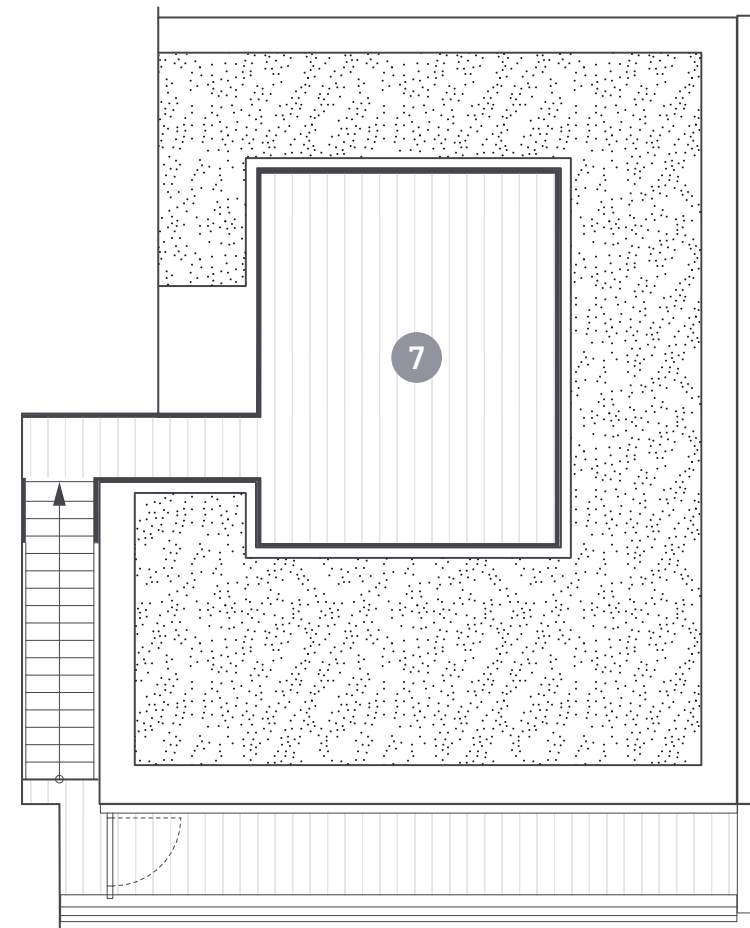

## DG rechts

Dachgeschoss  
Floor

2

Zimmer  
Rooms

90,2 m<sup>2</sup>

Wohnfläche  
Living space

Grundrisse beruhen auf Bestandsplänen.  
Alle Angaben ohne Gewähr.

Floor plans are based on existing plans.  
All figures without guarantee.

[spreewater.de/leven](https://spreewater.de/leven)

**LEVEN**  
STEGLITZ

Wohnung 14

Lenbachstrasse 11,  
12157 Berlin

1	Flur	4,5 m <sup>2</sup>
2	Zimmer	18,3 m <sup>2</sup>
3	Wohnküche	41,5 m <sup>2</sup>
4	Bad	9,6 m <sup>2</sup>
5	AR	1,1 m <sup>2</sup>
6	Terrasse (50% v. 10,4)	5,2 m <sup>2</sup>
7	Dachterrasse (50% v. 20)	10 m <sup>2</sup>