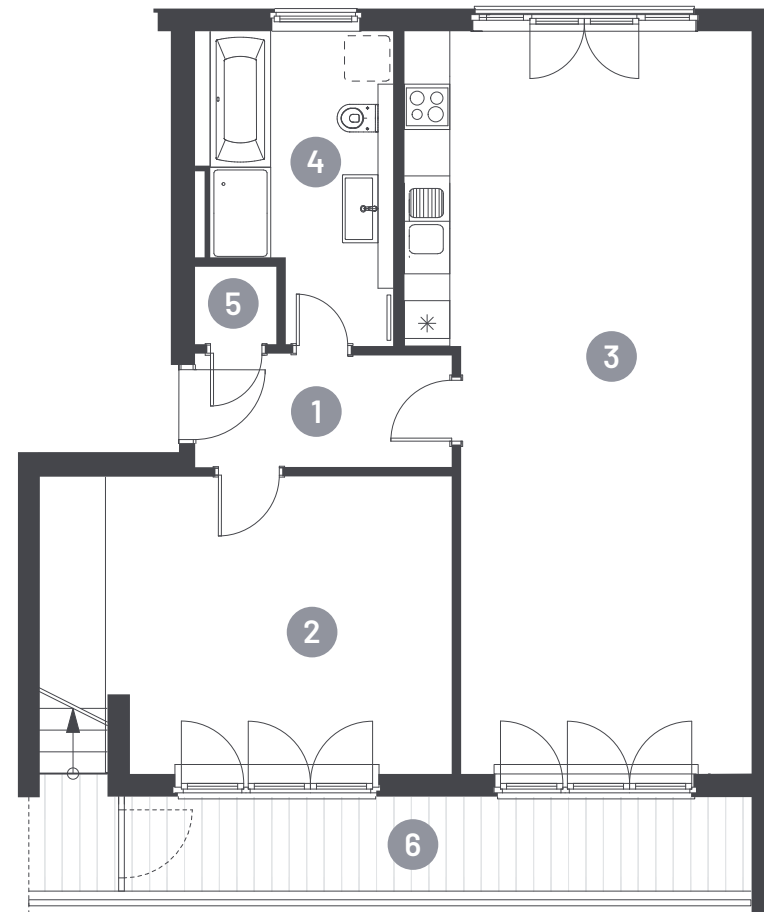

## DG rechts

Dachgeschoss  
Floor

2

Zimmer  
Rooms

90,2 m<sup>2</sup>

Wohnfläche  
Living space

Grundrisse beruhen auf Bestandsplänen.  
Alle Angaben ohne Gewähr.

Floor plans are based on existing plans.  
All figures without guarantee.

[spreewater.de/leven](https://spreewater.de/leven)

**LEVEN**  
STEGLITZ

Wohnung 14

Lenbachstrasse 11,  
12157 Berlin

1	Flur	4,5 m <sup>2</sup>
2	Zimmer	18,3 m <sup>2</sup>
3	Wohnküche	41,5 m <sup>2</sup>
4	Bad	9,6 m <sup>2</sup>
5	AR	1,1 m <sup>2</sup>
6	Terrasse (50% v. 10,4)	5,2 m <sup>2</sup>
7	Dachterrasse (50% v. 20)	10 m <sup>2</sup>