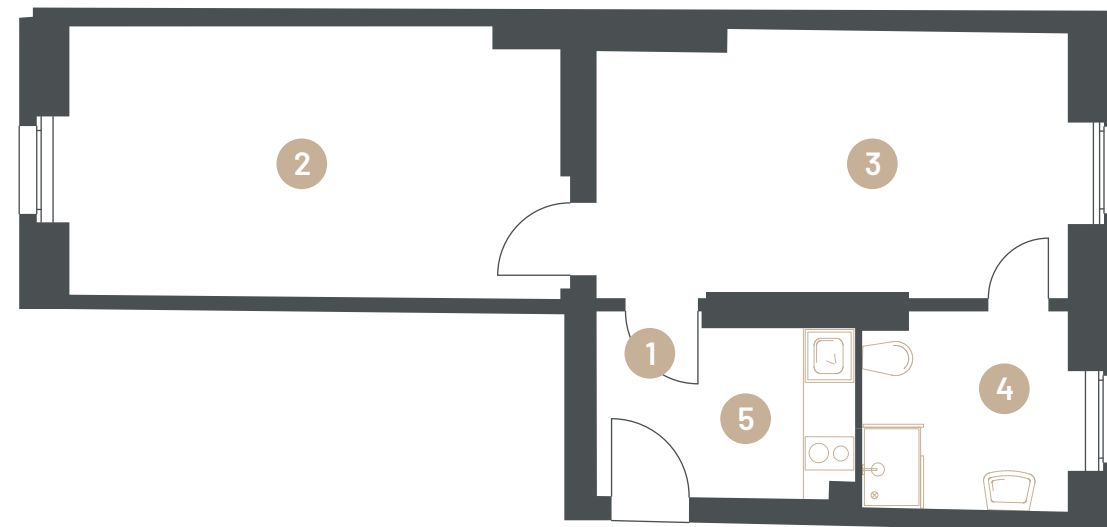

Nº 05

2. OG

Obergeschoss

Floor

2

Zimmer

Rooms

44,2 m²

Wohnfläche

Living space

VH

GH

COURT 7
URBAN - BERLIN

Vorderhaus - Wohnung 05

Gerichtstraße 7,
13347 Berlin

1	Flur	2,5 m ²
2	Raum 2	17,3 m ²
3	Raum 1	16,0 m ²
4	Bad	5,4 m ²
5	Küche	3,0 m ²

Gesamt 44,2 m²

spreewater.de/court7

Grundrisse beruhen auf Bestandsplänen. Alle Angaben ohne Gewähr.
Floor plans are based on existing plans. All figures without guarantee.

spreewater

sales@spreewater.de | +49 (0) 151 275 700 51 | spreewater.de