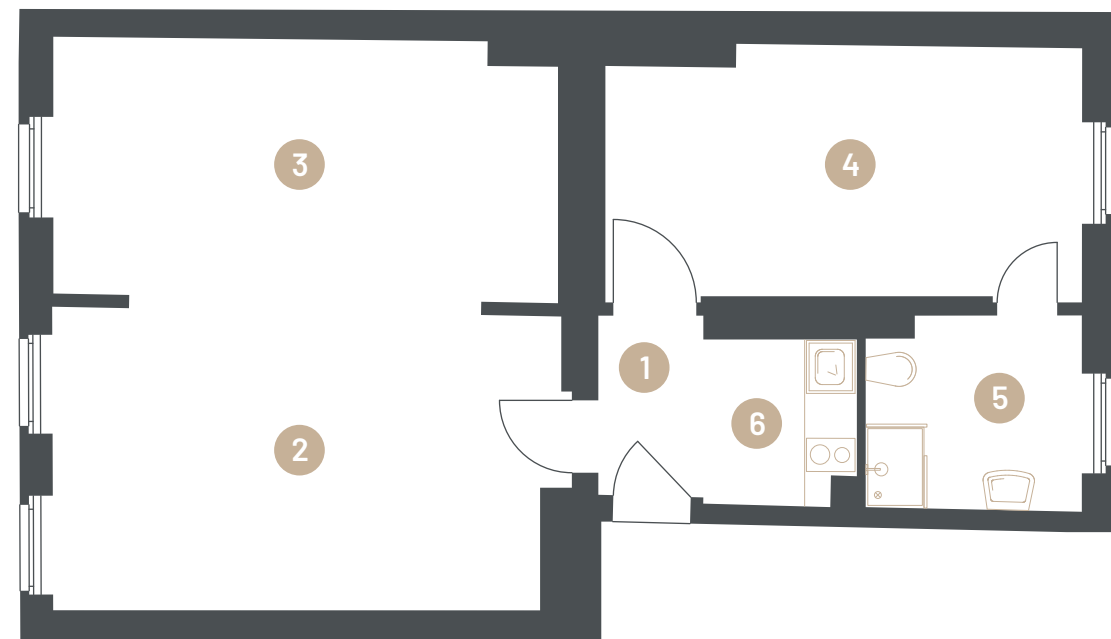

Nº 07

3. OG

Obergeschoss

Floor

3

Zimmer

Rooms

62,5 m²

Wohnfläche

Living space

VH

GH

COURT 7
URBAN - BERLIN

Vorderhaus - Wohnung 07

Gerichtstraße 7,
13347 Berlin

1	Flur	2,5 m ²
2	Raum 3	19,7 m ²
3	Raum 2	16,7 m ²
4	Raum 1	15,3 m ²
5	Bad	5,4 m ²
6	Küche	2,9 m ²

Gesamt 62,5 m²

spreewater.de/court7

Grundrisse beruhen auf Bestandsplänen. Alle Angaben ohne Gewähr.
Floor plans are based on existing plans. All figures without guarantee.

spreewater

sales@spreewater.de | +49 (0) 151 275 700 51 | spreewater.de