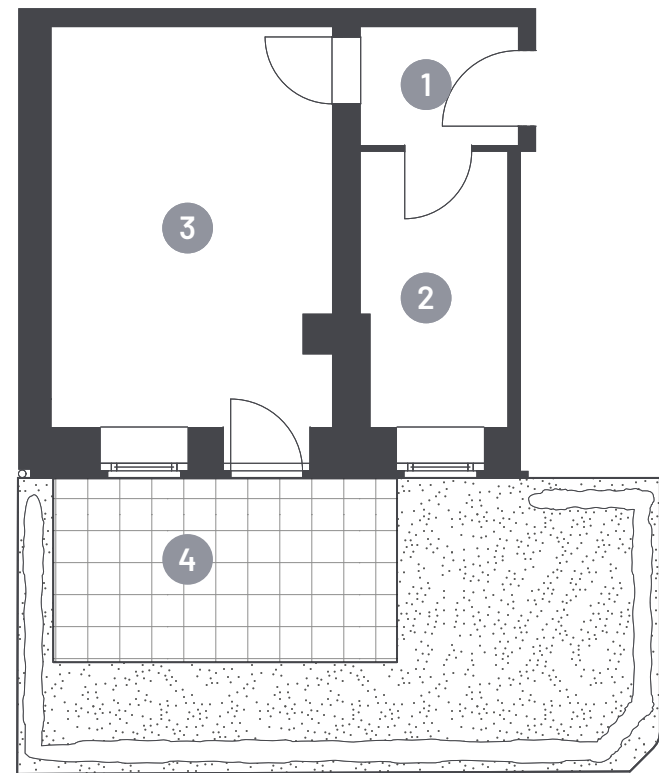

Nº 01

EG links

Erdgeschoss
Floor

1

Zimmer
Rooms

35,5 m²

Wohnfläche
Living space

Grundrisse beruhen auf Bestandsplänen.
Alle Angaben ohne Gewähr.

Floor plans are based on existing plans.
All figures without guarantee.

spreewater.de/leven

Wohnung 01

Lenbachstrasse 11,
12157 Berlin

1	Flur	3 m ²
2	Bad	7,5 m ²
3	Wohnen	20 m ²
4	Terrasse (50% v. 10)	5 m ²