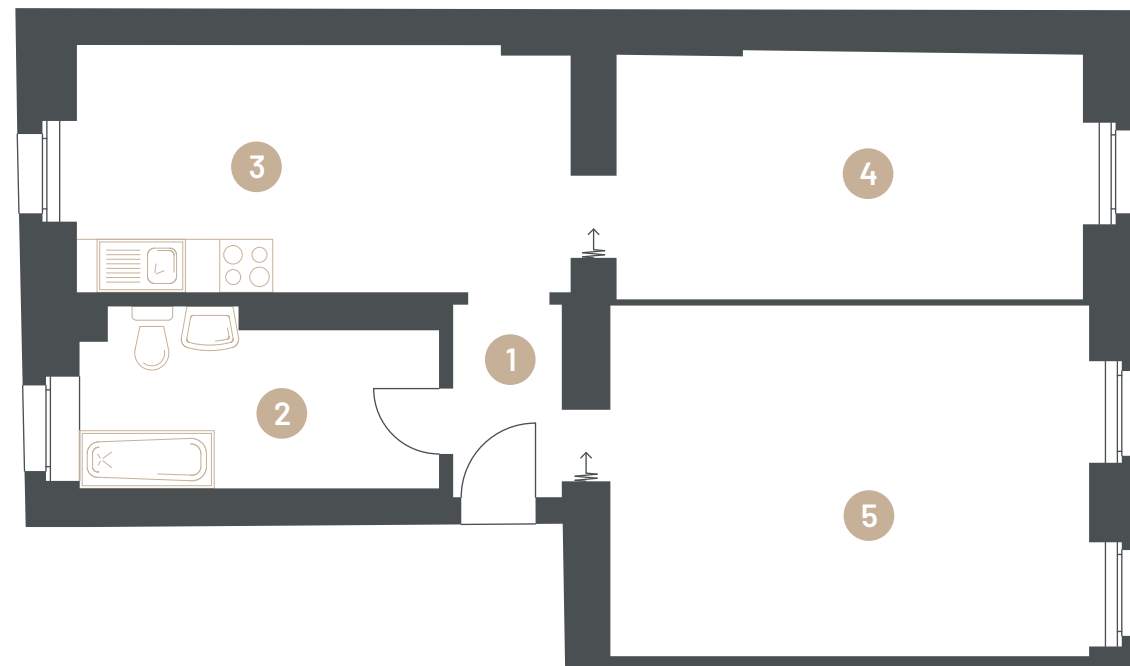

Nº 13

1. OG

Obergeschoss

Floor

2

Zimmer

Rooms

63 m²

Wohnfläche

Living space

VH

GH

COURT 7
URBAN - BERLIN

Gartenhaus - Wohnung 13

Gerichtstraße 7,
13347 Berlin

1	Flur	9,5 m ²
2	Bad	7,7 m ²
3	Küche	8,8 m ²
4	Raum 2	15,0 m ²
5	Raum 1	22,0 m ²

Gesamt 63 m²

spreewater.de/court7

Grundrisse beruhen auf Bestandsplänen. Alle Angaben ohne Gewähr.
Floor plans are based on existing plans. All figures without guarantee.

spreewater

sales@spreewater.de | +49 (0) 151 275 700 51 | spreewater.de