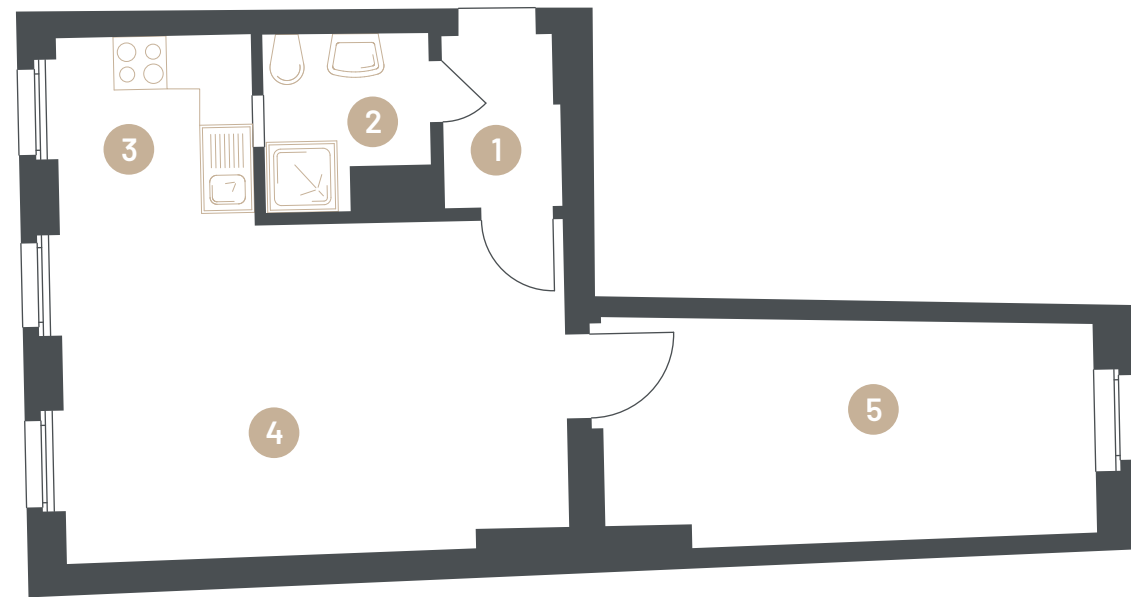

Nº 18

4. OG

Obergeschoss
Floor

2

Zimmer
Rooms

47,0 m²

Wohnfläche
Living space

VH

GH

COURT 7
URBAN - BERLIN

Gartenhaus - Wohnung 18

Gerichtstraße 7,
13347 Berlin

1	Flur	3,0 m ²
2	Bad	3,5 m ²
3	Küche	5,0 m ²
4	Raum 1	21,5 m ²
5	Raum 2	14,0 m ²

Gesamt 47,0 m²

spreewater.de/court7

Grundrisse beruhen auf Bestandsplänen. Alle Angaben ohne Gewähr.
Floor plans are based on existing plans. All figures without guarantee.