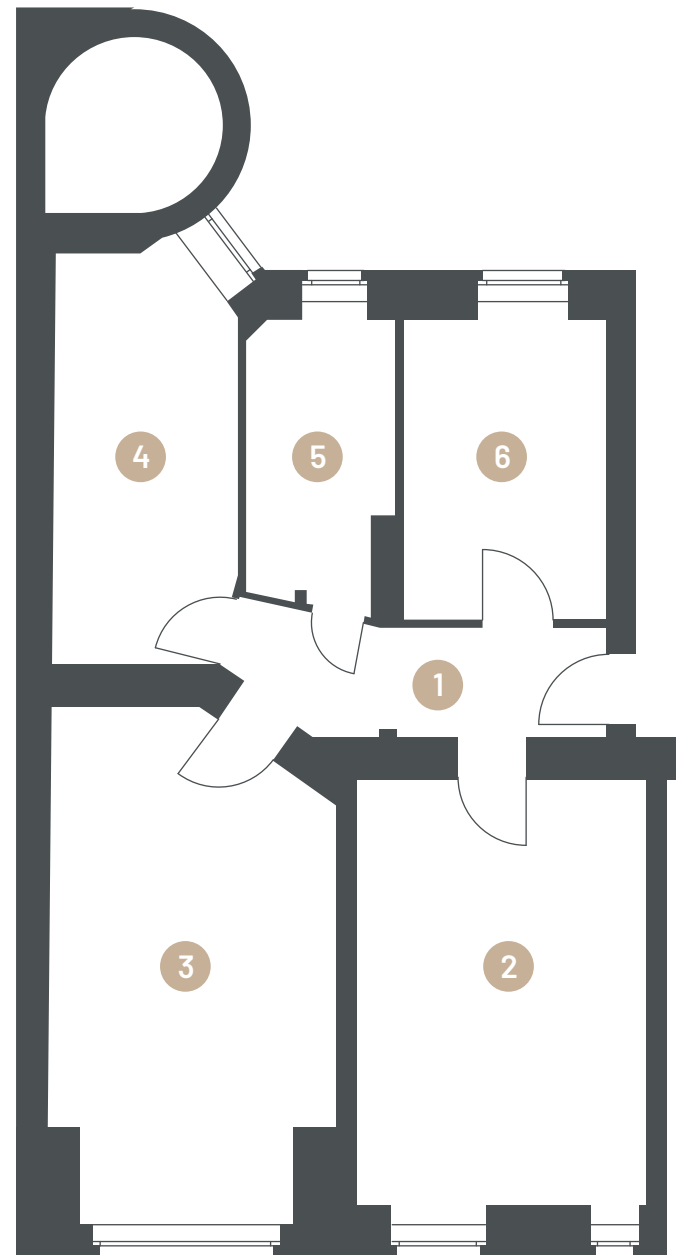

Nº 01

EG

Erdgeschoss
Floor

3

Zimmer
Rooms

84,1 m²

Wohnfläche
Living space

friedberg 27

Wohnung 01

Friedbergstraße 27,
14057 Berlin

1	Diele	7,2 m ²
2	Zimmer 2	22,2 m ²
3	Zimmer 1	24,0 m ²
4	Küche	12,9 m ²
5	Bad	7,1 m ²
6	Zimmer 3	10,9 m ²

Gesamt 84,1 m²

spreewater.de/friedberg27

Grundrisse beruhen auf Bestandsplänen. Alle Angaben ohne Gewähr.
Floor plans are based on existing plans. All figures without guarantee.