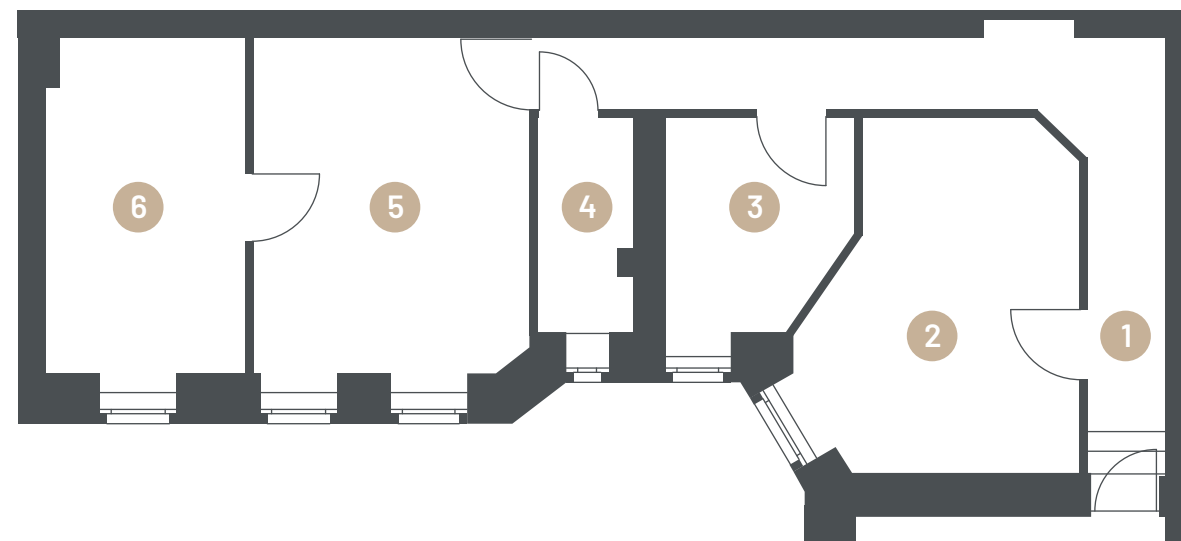

Nº 03

EG

Erdgeschoss

Floor

3

Zimmer

Rooms

70,73 m²

Wohnfläche

Living space

friedberg 27

Wohnung 03

Friedbergstraße 27,
14057 Berlin

1	Flur	13,8 m ²
2	Zimmer 1	16,2 m ²
3	Zimmer 2	7,2 m ²
4	Bad	3,8 m ²
5	Küche	17,4 m ²
6	Zimmer 3	12,5 m ²

Gesamt 70,8 m²

spreewater.de/friedberg27